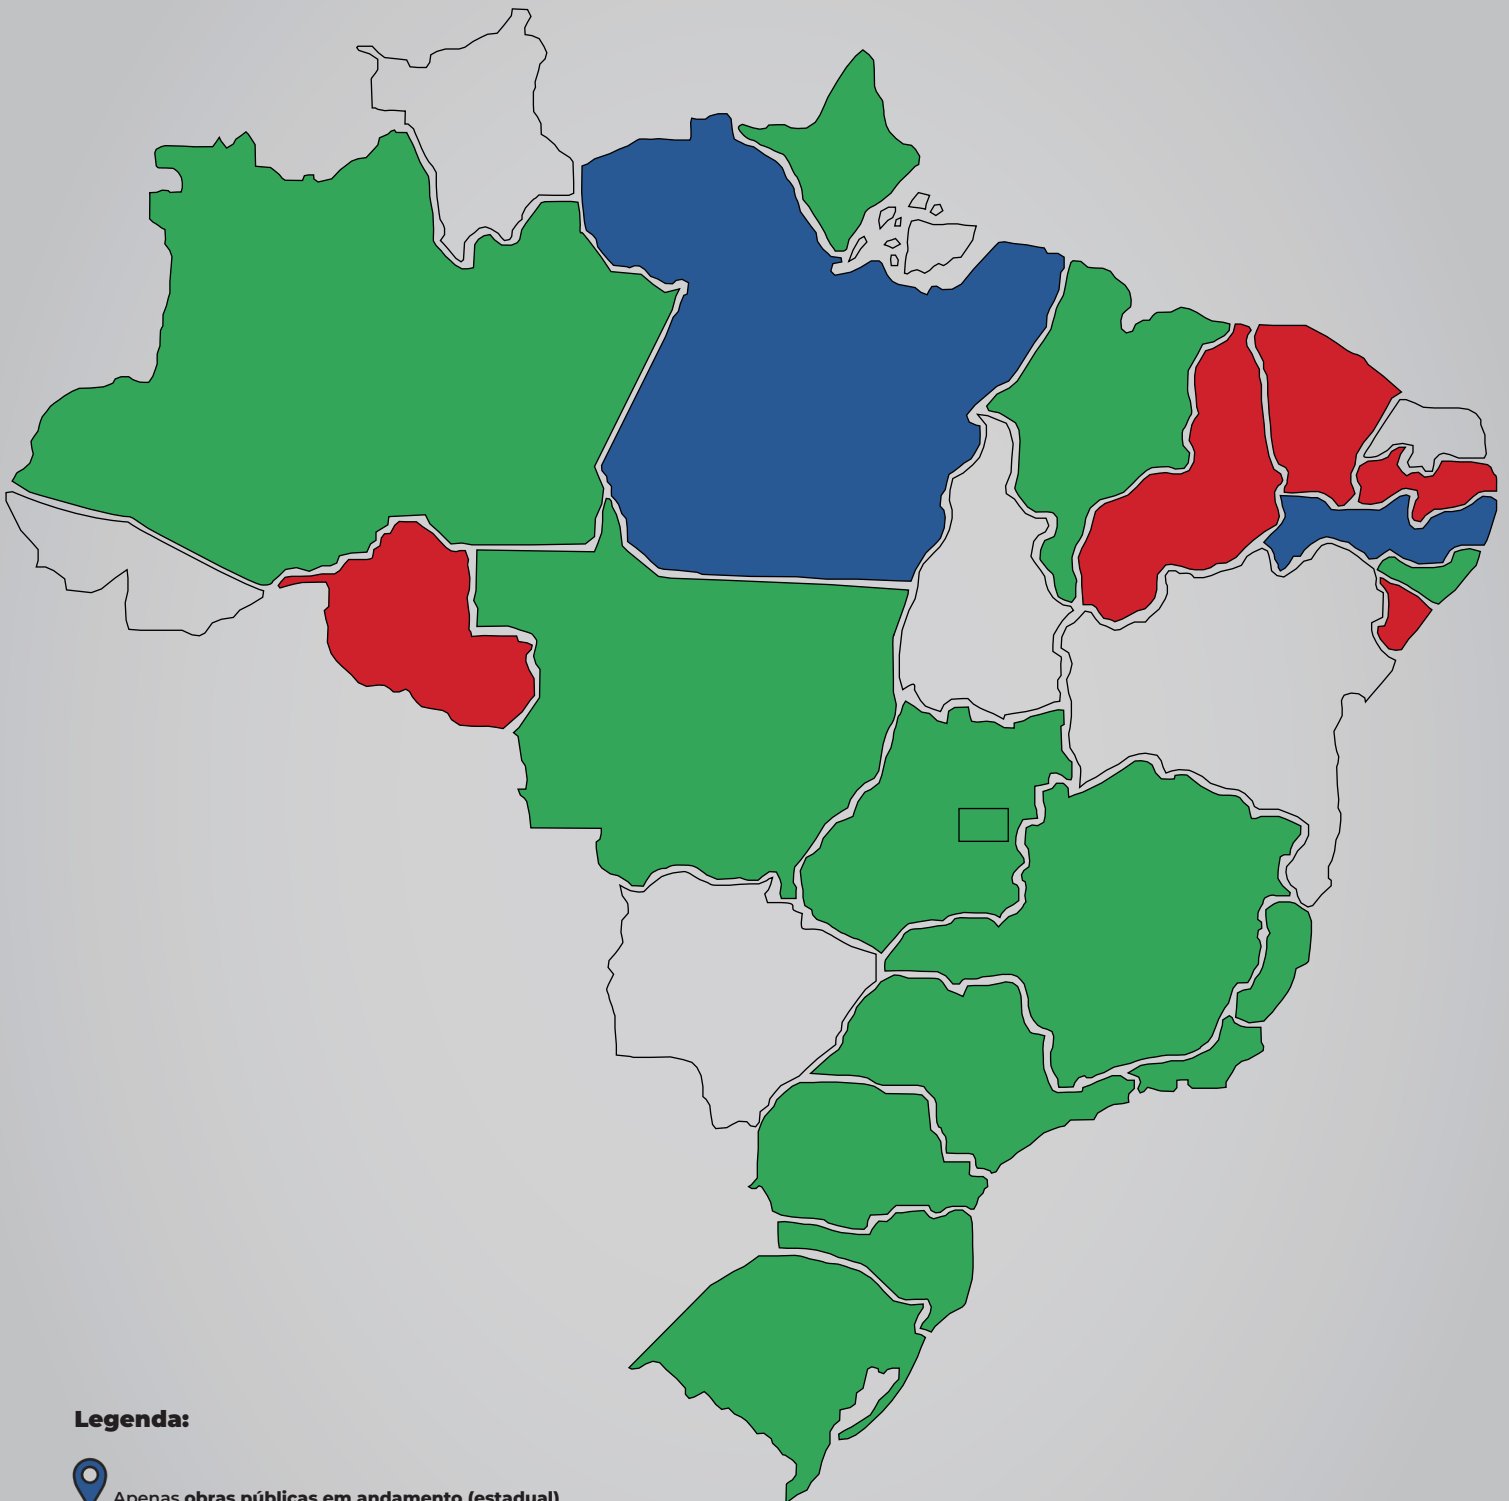

LEVANTAMENTO E ATUALIZAÇÃO DAS INFORMAÇÕES DE OBRAS EM ANDAMENTO X OBRAS PARADAS

Semana de 18 à 22 de maio de 2020

Legenda:

- Apenas **obras públicas em andamento (estadual)**
- **Todas obras em andamento (estadual)**
- **Todas obras paradas (estadual)**
- **Todas obras em andamento (municipal)**
- Apenas **obras públicas em andamento (municipal)**